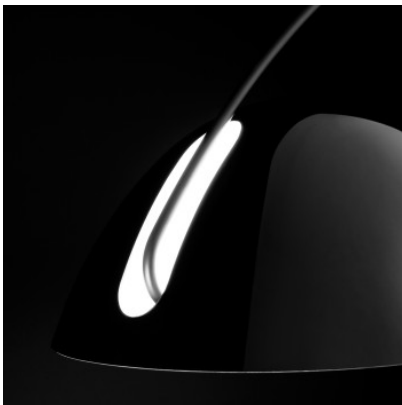

## Estiluz Pluma P-2959

La lampe arquée Pluma P-2959 par Estiluz se compose d'une structure métallique fine, à bras étirable et d'un diffuseur de méthacrylate. Avec variateur sur le câble.

noir	2.089,00 € - PDSF 2.464,00 €
MPN	029592610N

Ampoules	1 x max. 13W E27 ampoule LED.
Dimensions	Hauteur 204,5 cm, profondeur min. 175 cm, max. 224 cm, diamètre d'abat-jour 48,5 cm, distance entre abat-jour et sol min. 134 cm, max. 169 cm, diamètre de socle 49 cm.