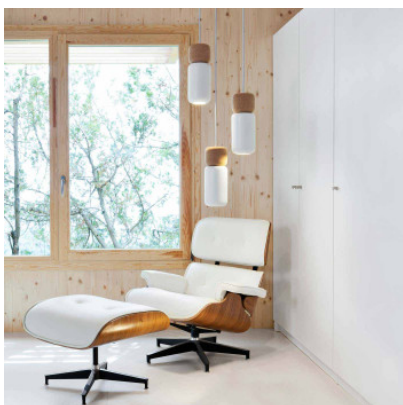

Estiluz Pila R40.3

La suspension à LED Pila R40.3 par Estiluz a trois têtes de lampe en aluminium, liège et acrylique, pendant à hauteurs différentes depuis une rosette ronde. Lumière dirigée vers le bas, variable.

Ampoules
Dimensions

3 x 10W 230V LED, 3 x 730 lm, 2700K, IRC>90.
Hauteur max. 380 cm, hauteur de l'abat-jour 31 cm,
diamètre de l'abat-jour 12 cm, diamètre de rosette 40
cm, hauteur de rosette 5,1 cm.

01.05.2024 16:25:55