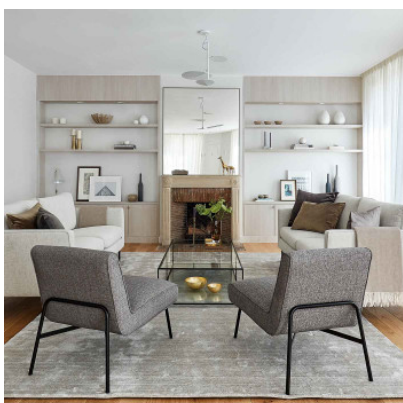

Estiluz Obs T-3226

La suspension à LED Obs T-3226 par Estiluz donne une lumière indirecte. Structure verticale à trois diffuseurs ronds, ajustables en métal. Variable en intensité.

blanc	939,00 €-PDSF 1.180,00 €
MPN	032267670
EAN	8432526270377

doré satiné	1.149,00 €-PDSF 1.436,00 €
MPN	032266170
EAN	8432526271138

Ampoules 3 x 10W LED, 3 x 730 lm, 2700K, IRC>90.
 Dimensions Diamètre 53,1 cm, hauteur 49,2 cm, hauteur totale avec suspension mit max. 449 cm, diamètre de rosette 11,6 cm, hauteur de rosette 1,5 cm.