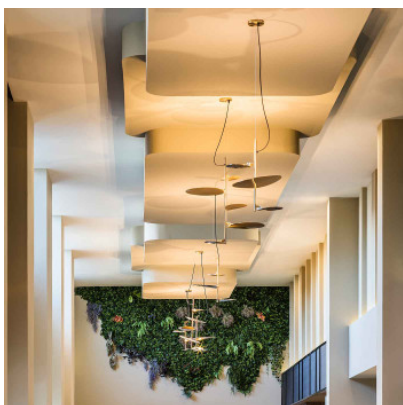

Estiluz Obs T-3226

La suspension à LED Obs T-3226 par Estiluz donne une lumière indirecte. Structure verticale à trois diffuseurs ronds, ajustables en métal. Variable en intensité.

blanc	939,00 €-PDSF 1.180,00 €
MPN	032267670
EAN	8432526270377

doré satiné	1.149,00 €-PDSF 1.436,00 €
MPN	032266170
EAN	8432526271138

Ampoules 3 x 10W LED, 3 x 730 lm, 2700K, IRC>90.
 Dimensions Diamètre 53,1 cm, hauteur 49,2 cm, hauteur totale avec suspension mit max. 449 cm, diamètre de rosette 11,6 cm, hauteur de rosette 1,5 cm.