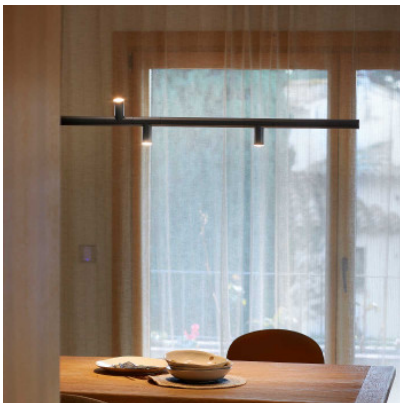

Estiluz Morse T-3915S

La suspension à LED Morse T-3915S par Estiluz est en métal et possède trois réflecteurs, ajustables sur 320° et permettant divers effets lumineux. Variable en intensité.

blanc	1.039,00 €-PDSF-1.222,00-€
MPN	039157479_74S
noir	1.039,00 €-PDSF-1.222,00-€
MPN	039152679_26S

Ampoules 3 x 6,1W LED, 3 x 565 lm, 2700K, IRC>90.
 Dimensions Longueur 120,5 cm, diamètre de tube 3,5 cm, hauteur de réflecteur 9,5 cm, diamètre de réflecteur 3,5 cm, hauteur totale avec suspension max. 200 cm, longueur de rosette 27 cm, largeur de rosette 4,4 cm, hauteur de rosette 4 cm.