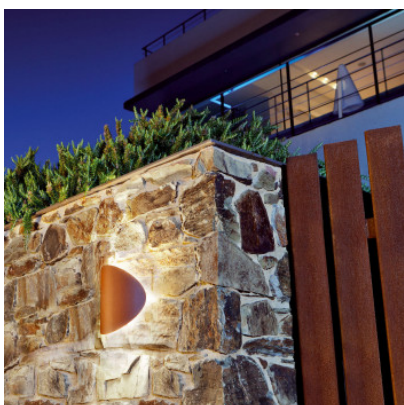

Estiluz Lune Outdoor A-3370

Avec sa protection IP65, l'applique murale à LED Lune A-3370 par Estiluz convient pour l'extérieur. Diffuseur de synthétique et réflecteur métallique. Variable avec variateur à coupure de phase en aval

blanc	389,00 €-PDSF-458,00-€
MPN	033707470X
EAN	8432526258122

noir	389,00 €-PDSF-458,00-€
MPN	033702670X
EAN	8432526258382

Ampoules 10W LED, 730 lm, 2700K, IRC>90.
Dimensions Diamètre 22 cm, profondeur 10,1 cm.

19.04.2024 16:42:55

Tous les prix indiqués sont avec 19% TVA pour livraison en Deutschland à laquelle s'ajoutent le cas échéant des Coûts d'expédition