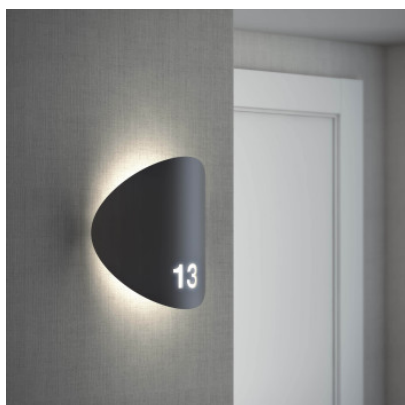

Estiluz Lune A-3370

L'applique murale à LED Lune A-3370 à diffuseur de synthétique et réflecteur métallique dans des surfaces nobles pour usage à l'intérieur. Variable avec variateur à coupure de phase en aval.

Ampoules	10W LED, 730 lm, 2700K, IRC>90.
Dimensions	Diamètre 22 cm, profondeur 10,1 cm.

03.05.2024 8:23:18

Tous les prix indiqués sont avec 19% TVA pour livraison en Deutschland à laquelle s'ajoutent le cas échéant des Coûts d'expédition