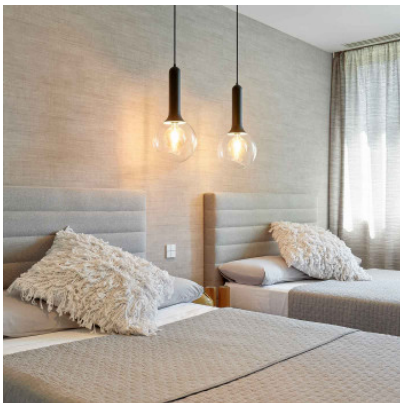

Estiluz Luck T-2443

La suspension Luck T-2443 par Estiluz est en métal et verre, avec une ouverture oblique dans le diffuseur de verre transparent. Lampe simple à rosette ronde. Variable en intensité.

noir, rosette noire	539,00 €-PDF-634,00-€
MPN	024432600_26S
nickel, rosette nickelée	559,00 €-PDF-662,00-€
MPN	024433700_37S

Ampoules	1 x max. 20W E27 ampoule LED (Globe, diamètre 9,5 cm).
Dimensions	Hauteur 55 cm, diamètre 25 cm, hauteur totale avec suspension max. 380 cm, diamètre de rosette 11,6 cm, hauteur de rosette 1,5 cm.