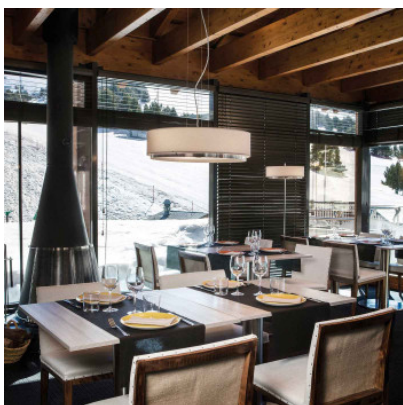

18.04.2024 17:43:31

Tous les prix indiqués sont avec 19% TVA pour livraison en Deutschland à laquelle s'ajoutent le cas échéant des Coûts d'expédition