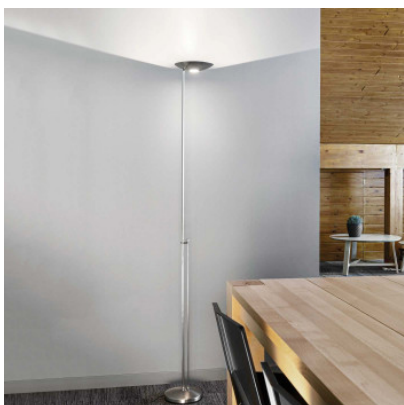

Estiluz Icons P-1129

La lampe de sol Icons P-1129 par Estiluz donne une lumière indirecte, variable. L'interrupteur est à portée de main sur la tige de lampe.

noir mat	579,00 € PDSF 727,00 €
MPN	011292610
EAN	8432526008727
nickel brossé	699,00 € PDSF 871,00 €
MPN	011293710
EAN	8432526008765
or satiné	739,00 € PDSF 922,00 €
MPN	011296110
EAN	8432526008802

Ampoules
Dimensions

1 x max. 200W R7s 118 mm ampoule halogène.
Hauteur 185 cm, diamètre de diffuseur 21 cm,
diamètre 21 cm.

19.04.2024 22:36:51

Tous les prix indiqués sont avec 19% TVA pour livraison en Deutschland à laquelle s'ajoutent le cas échéant des Coûts d'expédition