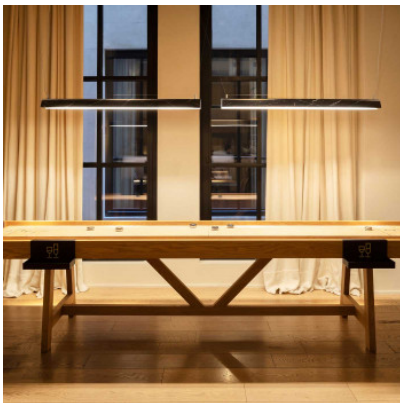

Estiluz Gada T-3925S

La suspension à LED Gada T-3925S a un diffuseur de métal, au choix à finition en vinyle texturée ou en blanc. Eclairage vers le bas. Avec rosette blanche et driver, non-variable en intensité.

Ampoules
Dimensions

21,5W LED, 1450 lm, 2700K, IRC>90.
Longueur d'abat-jour 120 cm, largeur d'abat-jour 10,2 cm,
hauteur d'abat-jour 7 cm, hauteur totale max. 350 cm,
longueur de rosette 27 cm, largeur de rosette 4,4 cm,
hauteur de rosette 4 cm, distance entre fixations de
plafond 160 cm.