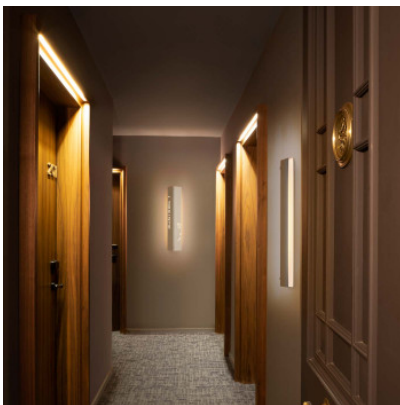

Estiluz Gada A-3921

L'applique murale à LED Gada A-3921 par Estiluz donne une lumière indirecte. Le diffuseur est en métal, laqué en blanc ou à finition vinyle à aspects originaux. Non-variable en intensité.

métal blanc	389,00 €-PDSF-487,00-€
MPN	039217470
EAN	8432526303716
vinyle avec texture de béton	439,00 €-PDSF-549,00-€
MPN	039215170
vinyle avec texture de bois	439,00 €-PDSF-549,00-€
MPN	039215270
vinyle avec texture de marbre	439,00 €-PDSF-549,00-€
MPN	039215070

Ampoules 15,5W LED, 1917 lm, 2700K, IRC>90.
Dimensions Hauteur 66,3 cm, largeur 13,9 cm, profondeur 8,7 cm.

05.05.2024 5:43:05

Tous les prix indiqués sont avec 19% TVA pour livraison en Deutschland à laquelle s'ajoutent le cas échéant des Coûts d'expédition