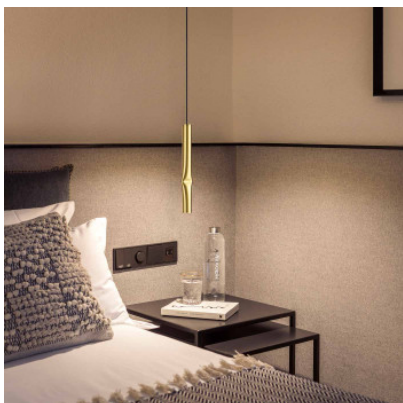

Estiluz Flow T-3734S

La suspension à LED Flow T-3734S par Estiluz consiste dans une suspension courte, tubulaire à lentille d'acrylique, pour éclairage vers le bas. Avec rosette et driver. Non-variable en intensité.

blanc, rosette blanche MPN	329,00 €-PDSF-394,00-€ 037347479_71S
blanc, rosette noire MPN	329,00 €-PDSF-394,00-€ 037347479_26S
noir, rosette blanche MPN	329,00 €-PDSF-394,00-€ 037342679_71S
noir, rosette noire MPN	329,00 €-PDSF-394,00-€ 037342679_26S
doré, rosette blanche MPN	349,00 €-PDSF-414,00-€ 037346179_71S
doré, rosette noire MPN	349,00 €-PDSF-414,00-€ 037346179_26S

Ampoules
Dimensions

6,1W LED, 565 lm, 2700K, IRC>90.
Hauteur 32 cm, diamètre de tube 3,5 cm, diamètre de rosette 11,6 cm, hauteur de rosette 2,7 cm, hauteur totale avec suspension max. 350 cm.

25.04.2024 5:36:45