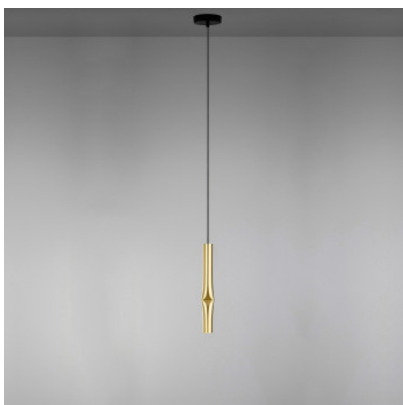

Estiluz Flow T-3734S

La suspension à LED Flow T-3734S par Estiluz consiste dans une suspension courte, tubulaire à lentille d'acrylique, pour éclairage vers le bas. Avec rosette et driver. Non-variable en intensité.

blanc, rosette blanche MPN	329,00 €-PDSF-394,00-€ 037347479_71S
blanc, rosette noire MPN	329,00 €-PDSF-394,00-€ 037347479_26S
noir, rosette blanche MPN	329,00 €-PDSF-394,00-€ 037342679_71S
noir, rosette noire MPN	329,00 €-PDSF-394,00-€ 037342679_26S
doré, rosette blanche MPN	349,00 €-PDSF-414,00-€ 037346179_71S
doré, rosette noire MPN	349,00 €-PDSF-414,00-€ 037346179_26S

Ampoules
Dimensions

6,1W LED, 565 lm, 2700K, IRC>90.
Hauteur 32 cm, diamètre de tube 3,5 cm, diamètre de rosette 11,6 cm, hauteur de rosette 2,7 cm, hauteur totale avec suspension max. 350 cm.

25.04.2024 5:36:45