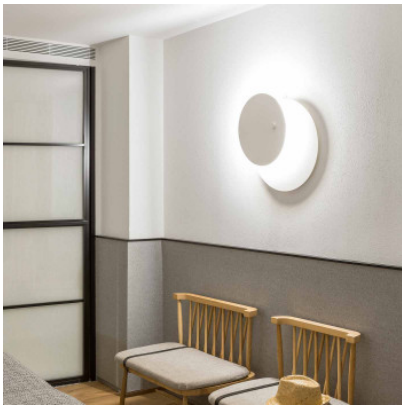

## Estiluz Eclipsi A-3701

L'applique murale ronde à LED Eclipsi A-3701 par Estiluz possède une plaque avant tournante et apporte des accents lumineux variables. En métal. Variable en intensité.

blanc	659,00 € - <del>828,00 €</del>
MPN	037017470
EAN	8432526280253

Ampoules	2 x 20W LED, 2 x 1700 lm, 2700K, IRC>80.
Dimensions	Diamètre 69,5 cm, profondeur 10,5 cm, diamètre de disque frontale 53,5 cm.

05.05.2024 17:52:10

Tous les prix indiqués sont avec 19% TVA pour livraison en Deutschland à laquelle s'ajoutent le cas échéant des Coûts d'expédition