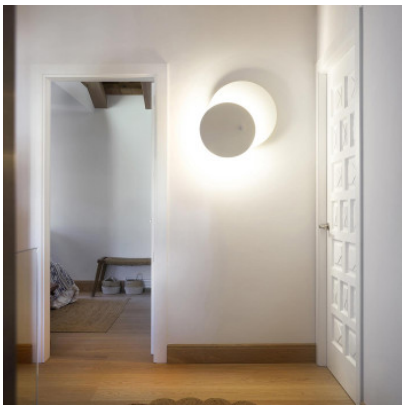

## Estiluz Eclipsi A-3701

L'applique murale ronde à LED Eclipsi A-3701 par Estiluz possède une plaque avant tournante et apporte des accents lumineux variables. En métal. Variable en intensité.

blanc	659,00 € - <del>828,00 €</del>
MPN	037017470
EAN	8432526280253

Ampoules	2 x 20W LED, 2 x 1700 lm, 2700K, IRC>80.
Dimensions	Diamètre 69,5 cm, profondeur 10,5 cm, diamètre de disque frontale 53,5 cm.

05.05.2024 17:52:10

Tous les prix indiqués sont avec 19% TVA pour livraison en Deutschland à laquelle s'ajoutent le cas échéant des Coûts d'expédition