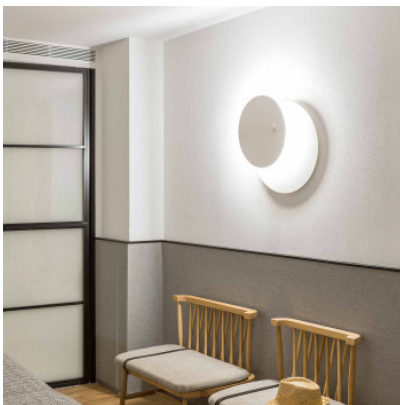

Estiluz Eclipsi A-3700

L'applique murale à LED Eclipsi A-3700 par Estiluz consiste dans deux plaques métalliques rondes. La plaque avant peut être tournée, pour produire divers effets lumineux. Variable en intensité.

blanc	519,00 €-PDSF-608,00-€
MPN	037007470
EAN	8432526277192

Ampoules	20W LED, 1700 lm, 2700K, IRC>80.
Dimensions	Diamètre 50 cm, profondeur 10,5 cm, diamètre de disque frontal 40 cm.

11.05.2024 11:51:25