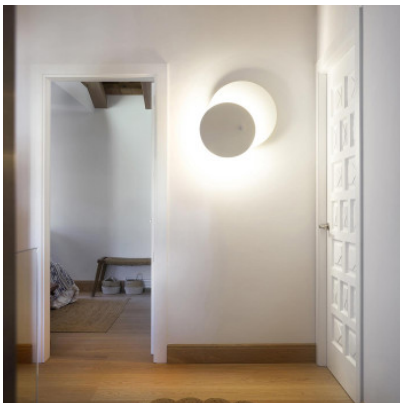

Estiluz Eclipsi A-3700

L'applique murale à LED Eclipsi A-3700 par Estiluz consiste dans deux plaques métalliques rondes. La plaque avant peut être tournée, pour produire divers effets lumineux. Variable en intensité.

blanc	519,00 €-PDSF-608,00-€
MPN	037007470
EAN	8432526277192

Ampoules	20W LED, 1700 lm, 2700K, IRC>80.
Dimensions	Diamètre 50 cm, profondeur 10,5 cm, diamètre de disque frontal 40 cm.

11.05.2024 11:51:25