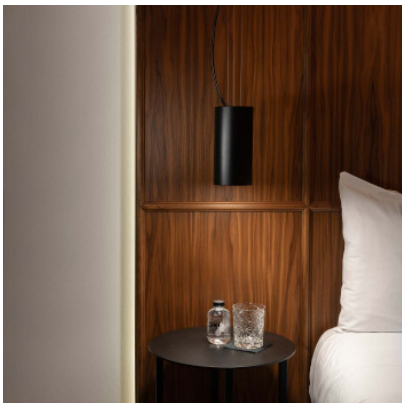

## Estiluz Cyls T-3905

La suspension Estiluz Cyls T-3905 donne une lumière directe vers le bas. Le cylindre métallique pend par des câbles fins, le câble électrique est relié sur le côté et monte vers la rosette. Variable.

beige	219,00 €-PDSF-255,00-€
MPN	039055500
EAN	8432526300876
noir	219,00 €-PDSF-255,00-€
MPN	039052600
EAN	8432526299538

Ampoules  
Dimensions

1 x max. 20W E27 ampoule LED.  
Hauteur de tête -jour 20 cm, diamètre de tête 10 cm,  
hauteur totale max. 200 cm, diamètre de rosette 11,6 cm,  
hauteur de rosette 2,6 cm.