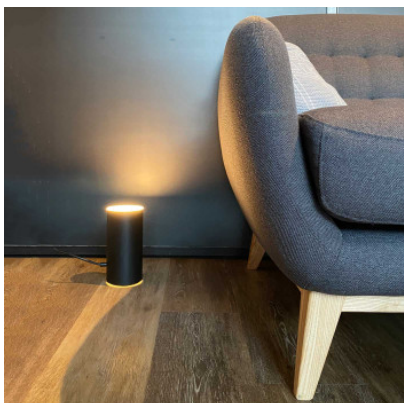

Estiluz Cyls M-3906

La lampe de table et de sol Cyls M-3906 par Estiluz consiste dans un cylindre métallique. La lumière brille vers le haut. Avec interrupteur allumé/éteint sur le câble électrique.

beige	179,00 €-PDSF-212,00-€
MPN	039065500
EAN	8432526306403

noir	179,00 €-PDSF-212,00-€
MPN	039062600
EAN	8432526302733

Ampoules	1 x max. 20W E27 ampoule LED.
Dimensions	Hauteur 20 cm, diamètre 10 cm.

23.04.2024 15:52:26

Tous les prix indiqués sont avec 19% TVA pour livraison en Deutschland à laquelle s'ajoutent le cas échéant des Coûts d'expédition