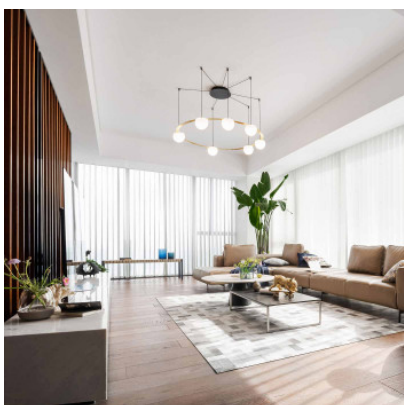

Estiluz Circ T-3816S

La suspension à LED Circ T-3816S par Estiluz consiste dans une structure annulaire, quatre diffuseurs de verre, chacun avec son câble, et une rosette ronde avec driver. Variable en intensité.

noir	2.199,00 €-PDSF-2.585,00-€
MPN	038162679_26S
doré mat	2.579,00 €-PDSF-3.040,00-€
MPN	038166179_26S

Ampoules 7 x 6,1W LED, 7 x 565 lm, 2700K, IRC>90.
 Dimensions Diamètre d'anneau 120 cm, hauteur 21,8 cm, hauteur totale avec suspension max. 740 cm, largeur totale 131,9 cm, diamètre de diffuseur 16 cm, diamètre de rosette 30 cm.