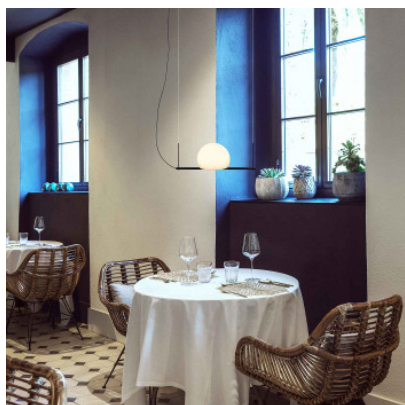

## Estiluz Circ T-3714S

La suspension à LED Circ T-3714S par Estiluz a un diffuseur de verre, une structure droite et une rosette allongée, à driver. Variable en intensité.

noir	489,00 €-PDSF-578,00-€
MPN	037142670_26S
doré mat	539,00 €-PDSF-640,00-€
MPN	037146170_26S

Ampoules	6,1W LED, 565 lm, 2700K, IRC>90.
Dimensions	Largeur 40 cm, hauteur 14,3 cm, hauteur totale avec suspension max. 210 cm, diamètre de diffuseur 16 cm, largeur de rosette 20 cm, profondeur de rosette 4,3 cm, hauteur de rosette 4,15 cm.