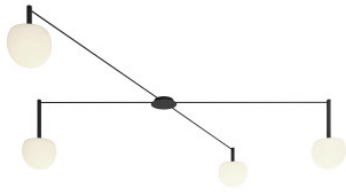

## Estiluz Circ R12.2S2M

Le plafonnier à LED Circ R12.2S2M par Estiluz avec quatre diffuseurs de verre, montés de manière décentrée autour de la rosette ronde.

noir	1.269,00 € - PDSF 1.495,00 €
MPN	CIRC_R12.2S2M_26R.26

Ampoules	4 x 6,1W LED, 4 x 565 lm, 2700K, IRC>90.
Dimensions	Diamètre de diffuseur 16 cm, hauteur de diffuseur 12 cm, hauteur totale 21,8 cm / 37,3 cm, diamètre de rosette 12 cm, largeur totale max. 4 x 760 cm.