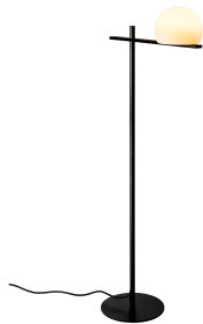

Estiluz Circ p-3729

La lampe de sol à LED Circ p-3729 par Estiluz a une structure rectangulaire et un diffuseur rond en verre. Avec interrupteur allumé/éteint sur le câble.

noir	569,00 €-PDSF-674,00-€
MPN	037292670
EAN	8432526294748

doré mat	749,00 €-PDSF-884,00-€
MPN	037296170
EAN	8432526294663

Ampoules 8W LED, 554 lm, 2700K, IRC>90.
Dimensions Hauteur totale 117,4 cm, largeur totale 43,5 cm, diamètre de diffuseur 16 cm, hauteur de diffuseur 12,1 cm, diamètre de socle 25 cm.