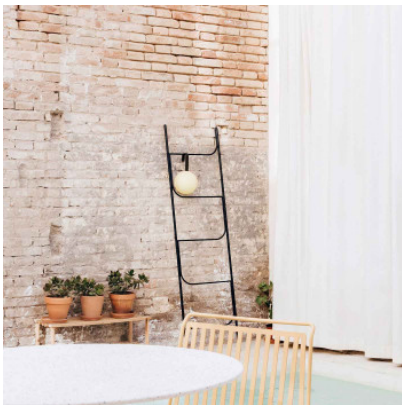

Estiluz Circ M-3826X

La lampe multiples usages à LED, sans câble Circ M-3826X par Estiluz peut être accrochée à un crochet ou être simplement posée. Diffuseur de polyéthylène, variable à trois niveaux, protection IP67.

rouge oxyde (RAL 3009)	349,00 €-PDSF-414,00-€
MPN	038267879XBT_78
vert mousse (RAL 6005)	349,00 €-PDSF-414,00-€
MPN	038264679XBT_46

Ampoules
Dimensions

2,5W LED, 290 lm, 3000K, IRC>80.
Longueur totale 28 cm, diamètre de diffuseur 16 cm,
profondeur de diffuseur 12,1 cm, largeur d'accrocher
2,5 cm, profondeur d'accrocher 4,6 cm.

26.04.2024 6:40:34

Tous les prix indiqués sont avec 19% TVA pour livraison en Deutschland à laquelle s'ajoutent le cas échéant des Coûts d'expédition