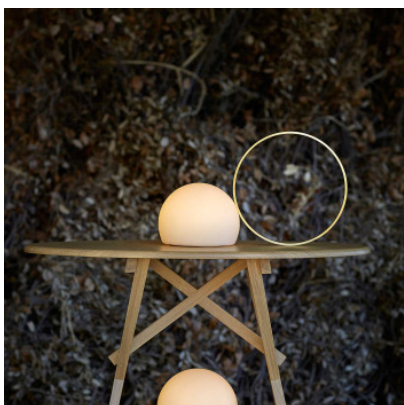

Estiluz Circ M-3727X

La lampe de table à LED sans câble Circ M-3727X par Estiluz consiste dans un diffuseur de polyéthylène et un grand anneau. Avec pile, protection IP67, variable à trois niveaux.

noir	359,00 €-PDSF-426,00-€
MPN	037272679XBT_26
rouille	389,00 €-PDSF-453,00-€
MPN	037278079XBT_80
doré mat (exclusivement Indoor)	399,00 €-PDSF-471,00-€
MPN	037276179BT_61

Ampoules
Dimensions

2,5W LED, 290 lm, 3000K, IRC>80.
Hauteur 22,4 cm, largeur 37 cm, diamètre de diffuseur 16 cm, diamètre d'anneau 22,4 cm, largeur d'anneau 1,2 cm.

29.04.2024 14:54:23

Tous les prix indiqués sont avec 19% TVA pour livraison en Deutschland à laquelle s'ajoutent le cas échéant des Coûts d'expédition