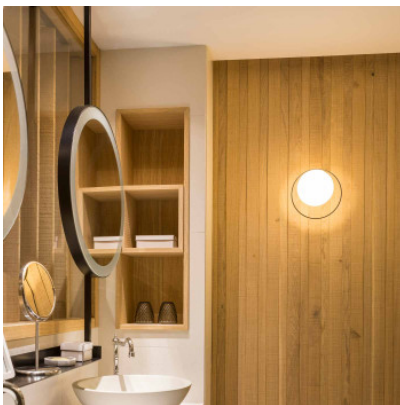

Estiluz Circ A-3722

L'applique murale à LED Circ A-3722 par Estiluz consiste dans un diffuseur de verre et un anneau métallique fin. Lampe d'intérieur variable en intensité.

noir	359,00 €-PDSF-428,00-€
MPN	037222670
EAN	8432526289591

doré mat	399,00 €-PDSF-469,00-€
MPN	037226170
EAN	8432526291389

Ampoules 10W LED, 730 lm, 2700K, IRC>90.
 Dimensions Hauteur 22,4 cm, largeur 22,4 cm, profondeur 13,8 cm, diamètre de diffuseur 16 cm, diamètre de socle 12 cm.