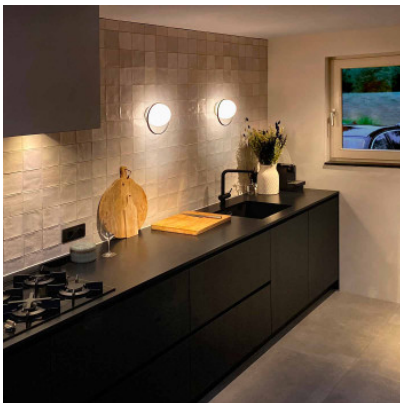

Estiluz Circ A-3722

L'applique murale à LED Circ A-3722 par Estiluz consiste dans un diffuseur de verre et un anneau métallique fin. Lampe d'intérieur variable en intensité.

noir	359,00 €-PDSF-428,00-€
MPN	037222670
EAN	8432526289591

doré mat	399,00 €-PDSF-469,00-€
MPN	037226170
EAN	8432526291389

Ampoules 10W LED, 730 lm, 2700K, IRC>90.
Dimensions Hauteur 22,4 cm, largeur 22,4 cm, profondeur 13,8 cm, diamètre de diffuseur 16 cm, diamètre de socle 12 cm.

20.04.2024 14:06:37

Tous les prix indiqués sont avec 19% TVA pour livraison en Deutschland à laquelle s'ajoutent le cas échéant des Coûts d'expédition