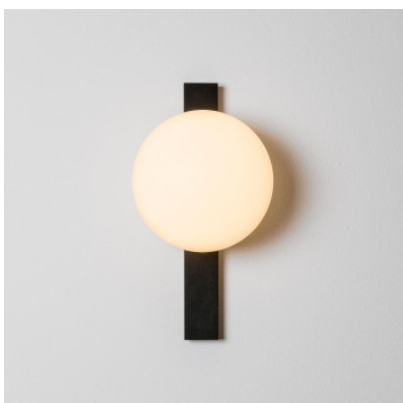

## Estiluz Circ A-3720X

L'applique murale d'extérieur à LED Circ A-3720X par Estiluz consiste dans une plaque murale verticale et un diffuseur de polyéthylène en forme de boule. IP55. Variable en intensité.

noir	299,00 €-PDSF-377,00 €
MPN	037202670X
EAN	8432526286439

rouille	319,00 €-PDSF-401,00 €
MPN	037208070X
EAN	8432526287634

Ampoules 8W LED, 554 lm, 2700K, IRC>90.  
Dimensions Hauteur totale 30 cm, profondeur totale 13,9 cm, diamètre de diffuseur 16 cm, largeur de socle 4 cm.