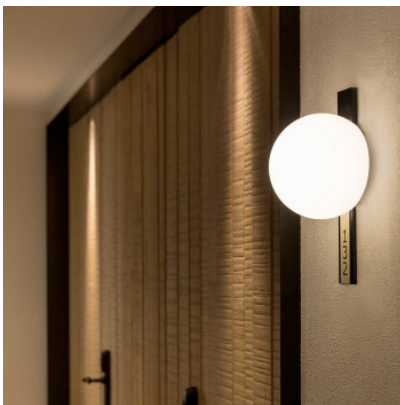

Estiluz Circ A-3720

L'applique murale à LED Circ A-3720 pour l'intérieur consiste dans une plaque murale verticale, mince et un diffuseur de verre en forme de boule. Variable en intensité.

noir	279,00 €-PDSF-351,00-€
MPN	037202670
EAN	8432526294465

doré mat	319,00 €-PDSF-401,00-€
MPN	037206170
EAN	8432526290078

Ampoules 10W LED, 730 lm, 2700K, IRC>90.
 Dimensions Hauteur totale 30 cm, profondeur totale 13,9 cm, diamètre de diffuseur 16 cm, largeur de socle 4 cm.