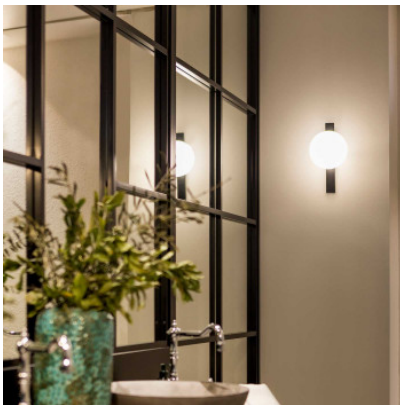

Estiluz Circ A-3720

L'applique murale à LED Circ A-3720 pour l'intérieur consiste dans une plaque murale verticale, mince et un diffuseur de verre en forme de boule. Variable en intensité.

noir	279,00 €-PDSF-351,00-€
MPN	037202670
EAN	8432526294465

doré mat	319,00 €-PDSF-401,00-€
MPN	037206170
EAN	8432526290078

Ampoules 10W LED, 730 lm, 2700K, IRC>90.
Dimensions Hauteur totale 30 cm, profondeur totale 13,9 cm, diamètre de diffuseur 16 cm, largeur de socle 4 cm.

28.04.2024 15:53:52

Tous les prix indiqués sont avec 19% TVA pour livraison en Deutschland à laquelle s'ajoutent le cas échéant des Coûts d'expédition