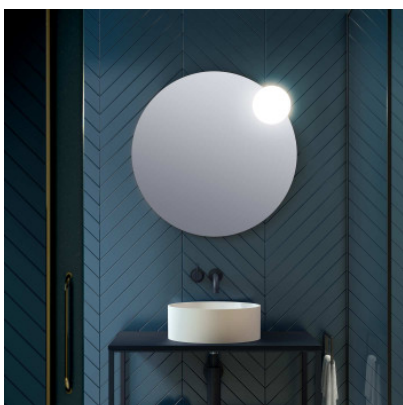

Estiluz Circ A-3706

Grand miroir et applique murale à LED: Circ A-3706 par Estiluz avec un petit diffuseur de verre au bord d'un grand miroir rond. Variable en intensité.

A-3706, miroir MPN	559,00 €-PDSF-660,00-€ 037060070_00
A-3706A: miroir anti-buée MPN	699,00 €-PDSF-829,00-€ 037060070A_00A

Ampoules 10W LED, 730 lm, 2700K, IRC>90.
Dimensions Diamètre de miroir 70 cm, diamètre de diffuseur 16 cm, profondeur 14,5 cm.

29.04.2024 12:19:03

Tous les prix indiqués sont avec 19% TVA pour livraison en Deutschland à laquelle s'ajoutent le cas échéant des Coûts d'expédition