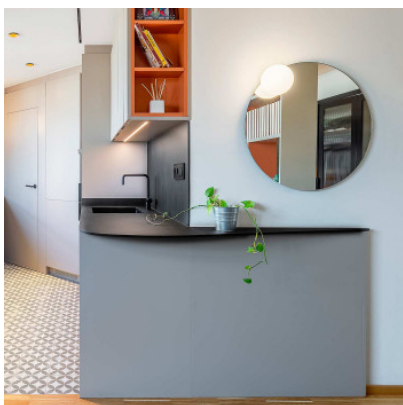

Estiluz Circ A-3706

Grand miroir et applique murale à LED: Circ A-3706 par Estiluz avec un petit diffuseur de verre au bord d'un grand miroir rond. Variable en intensité.

A-3706, miroir MPN	559,00 €-PDSF-660,00-€ 037060070_00
A-3706A: miroir anti-buée MPN	699,00 €-PDSF-829,00-€ 037060070A_00A

Ampoules 10W LED, 730 lm, 2700K, IRC>90.
Dimensions Diamètre de miroir 70 cm, diamètre de diffuseur 16 cm, profondeur 14,5 cm.

29.04.2024 12:19:03

Tous les prix indiqués sont avec 19% TVA pour livraison en Deutschland à laquelle s'ajoutent le cas échéant des Coûts d'expédition