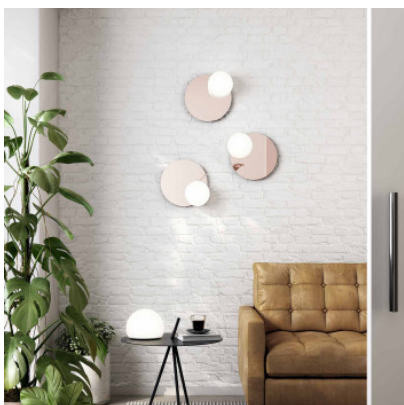

## Estiluz Circ A-3702

Circ A-3702 par Estiluz est applique murale à LED et miroir en un. Le diffuseur de verre se trouve sur le côté de la surface du miroir. Variable en intensité.

bronze fumé	439,00 €-PDSF-512,00-€
MPN	037026570_65
gris fumé	439,00 €-PDSF-512,00-€
MPN	037022370_23

Ampoules 10W LED, 730 lm, 2700K, IRC>90.  
Dimensions Diamètre de miroir 30 cm, diamètre de diffuseur 16 cm, profondeur 14,5 cm.

25.04.2024 15:58:01

Tous les prix indiqués sont avec 19% TVA pour livraison en Deutschland à laquelle s'ajoutent le cas échéant des Coûts d'expédition