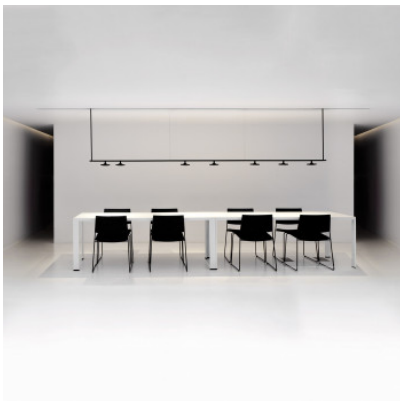

Estiluz Button T-3307S

La suspension à LED Button T-3307S consiste dans un rail suspendu par des tiges métalliques et cinq diffuseurs d'aluminium avec chacun son variateur sensoriel, pouvant bouger le long du rail.

Ampoules
Dimensions

5 x 10W LED, 5 x 1073 lm, 3000K, IRC>80.
Diamètre d'abat-jour 14 cm, hauteur d'abat-jour 8 cm,
hauteur totale max. 157 cm, longueur de rail 384 cm,
diamètre de fixation murale 9,2 cm, longueur de rosette 27
cm, largeur de rosette 4,4 cm, hauteur de rosette 1,5 cm.