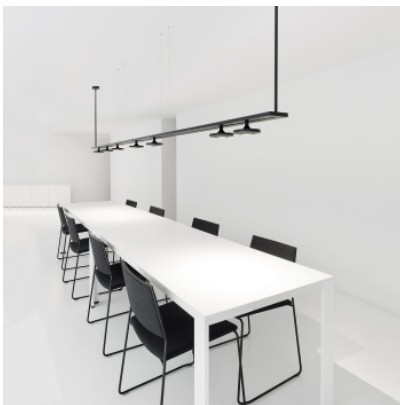

Estiluz Button T-3307S

La suspension à LED Button T-3307S consiste dans un rail suspendu par des tiges métalliques et cinq diffuseurs d'aluminium avec chacun son variateur sensoriel, pouvant bouger le long du rail.

Ampoules
Dimensions

5 x 10W LED, 5 x 1073 lm, 3000K, IRC>80.
Diamètre d'abat-jour 14 cm, hauteur d'abat-jour 8 cm,
hauteur totale max. 157 cm, longueur de rail 384 cm,
diamètre de fixation murale 9,2 cm, longueur de rosette 27
cm, largeur de rosette 4,4 cm, hauteur de rosette 1,5 cm.