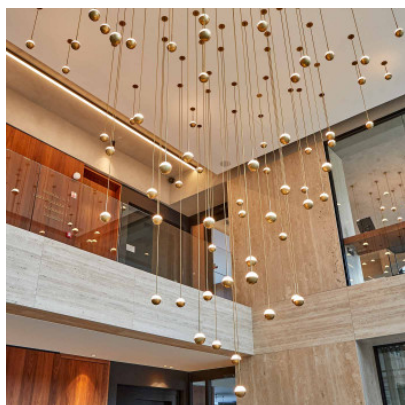

Estiluz Alfi T-3744AR

La suspension encastrée à LED Alfi T-3744AR par Estiluz consiste dans un diffuseur de verre en forme de boule, à dessus anti-éblouissement et tiges de métal. Avec driver externe, variable en intensité.

noir	399,00 €-PDSF-476,00-€
MPN	037442670_26R.26A
doré mat	429,00 €-PDSF-500,00-€
MPN	037442070_20R.20A

Ampoules
Dimensions

3W LED, 300 lm, 2700K, IRC>90.
Diamètre de diffuseur 9,2 cm, hauteur de tête 21,2 cm,
diamètre de rosette 11 cm, hauteur totale avec
suspension max. 352,5 cm.