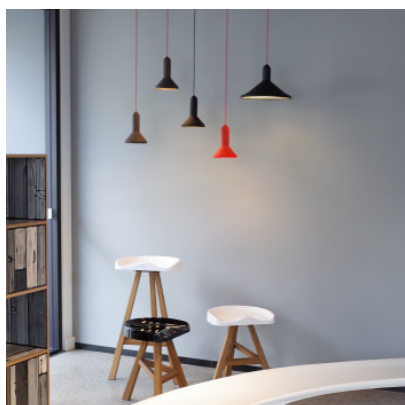

## Established & Sons Torch Light S1 Cone

La suspension Torch Light S1 Cone par Established & Sons fait penser à une lampe de poche. Lampe revêtue d'une couche de synthétique, diffuseur de synthétique clair à structure en diamant. IP20.

Ampoules  
Dimensions

1 x max. 6W E14 ampoule LED.  
Diamètre du diffuseur 150 mm, hauteur du diffuseur 210 mm,  
Diamètre du baldaquin de plafond 45 mm, hauteur 65 mm. Longueur  
du câble max. 1885 mm (peut être raccourci).