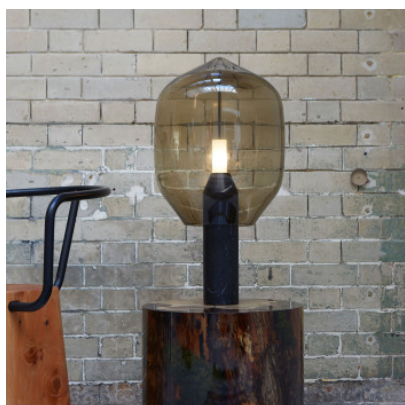

## Established & Sons Lighthouse T1

La lampe de table Lighthouse par Established & Sons associe un socle de marbre cylindrique à un abat-jour en verre soufflé, maintenu par un bras d'aluminium.

marbre blanc / verre ambre MPN	4.929,00 €-PDSF-5.474,00 € 6221+6224
marbre blanc / verre gris MPN	4.929,00 €-PDSF-5.474,00 € 6221+6223
marbre noir / verre ambre MPN	5.729,00 €-PDSF-6.367,00 € 6219+6224
marbre noir / verre gris MPN	5.729,00 €-PDSF-6.367,00 € 6219+6223

Ampoules  
Dimensions

1 x max. 75W G9 ampoule halogène.  
Hauteur 69,5 cm, diamètre 37 cm, longueur de câble 225 cm, diamètre de socle 10 cm, hauteur d'abat-jour 46,5 cm.  
Poids 10,3 kg.

29.04.2024 1:41:26