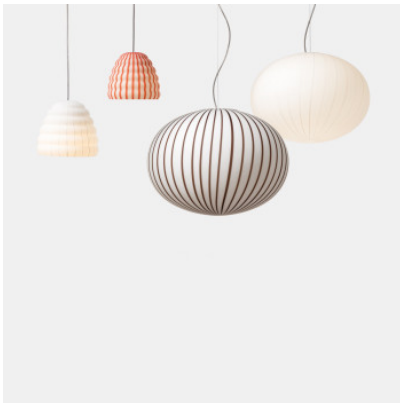

## Established & Sons Filigrana S4 Ellipse

La grande suspension Filigrana S4 Ellipse par Established & Sons comporte un diffuseur de verre rayé, à la surface extérieure mate, diffusant une douce lumière diffuse.

blanc / blanc MPN	1.609,00 € -PDSF 1.785,00 € 6321
blanc / noir MPN	1.609,00 € -PDSF 1.785,00 € 6319
blanc / rouge MPN	1.609,00 € -PDSF 1.785,00 € 6320

Ampoules  
Dimensions

1 x max. 9W E27 lampe LED.  
Diamètre 45 cm, hauteur 33 cm, longueur de câble max. 200 cm, hauteur totale avec suspension max. 233 cm.