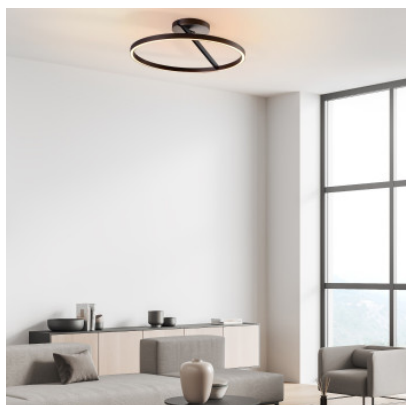

Escale Vision

Plafonnier LED Escale Vision en aluminium laqué. Les lumières supérieure et inférieure peuvent être atténuées et contrôlées par couleur séparément via un smartphone (Casambi) ou la télécommande fournie.

blanc / aluminium	1.999,00 €
MPN	13480200
EAN	4011895517432
Flux lumineux (lm)	7384-8875

blanc / blanc	1.999,00 €
MPN	13580200
EAN	4011895517449
Flux lumineux (lm)	7384-8875

noir / bronze	1.999,00 €
MPN	13780200
EAN	4011895517463
Flux lumineux (lm)	7384-8875