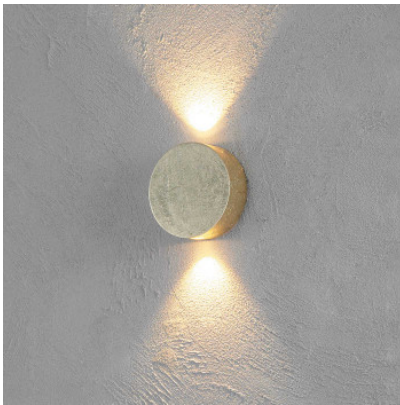

Escale Sun

Applique murale à LED Sun par Escale composée d'une structure circulaire en métal dans un choix de surfaces. Lumière émise en forme de cônes par deux ouvertures vers le haut ou le bas. Non-dimmable.

aluminium	359,00 €
MPN	34550209
EAN	4011895397874
Flux lumineux (lm)	560

blanc mat	359,00 €
MPN	31450209
EAN	4011895391698
Flux lumineux (lm)	560

feuille d'or	399,00 €
MPN	29750209
EAN	4011895388100
Flux lumineux (lm)	560