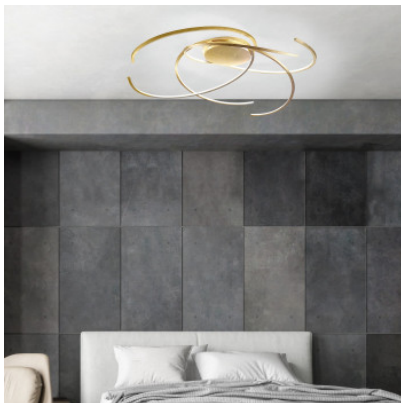

Escale Space ø 80 cm

Plafonnier LED Escalé Space d'un diamètre de 80 cm en aluminium poli. Bras positionnés tout autour avec source lumineuse intégrée pour un éclairage uniforme de la pièce. Bord de fuite dimmable.

aluminium brossé	1.249,00 €
MPN	44380209
EAN	4011895432681
Flux lumineux (lm)	4200
blanc	1.249,00 €
MPN	44480209
EAN	4011895432704
Flux lumineux (lm)	4200
noir	1.249,00 €
MPN	89280209
EAN	4011895491923
Flux lumineux (lm)	4200
feuille d'or	1.649,00 €
MPN	45280209
EAN	4011895433237
Flux lumineux (lm)	4200