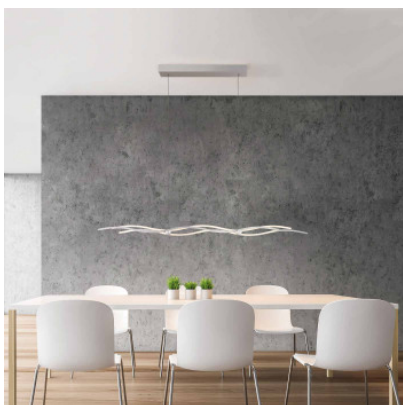

Escale Silk 2.0 Suspension 160 cm

Suspension à LED Silk 2.0 160 par Escale à structure d'aluminium en forme de vagues et éclairage haut/bas, allumé/éteint et gradable séparément. Dim-to-warm; Avec deux variateurs tactiles sur la lampe.

aluminium satiné	1.399,00 €
MPN	40190200
EAN	4011895505231
Flux lumineux (lm)	9450
noir	1.399,00 €
MPN	91890200
EAN	4011895505255
Flux lumineux (lm)	9450

24.04.2024 8:41:42

Tous les prix indiqués sont avec 19% TVA pour livraison en Deutschland à laquelle s'ajoutent le cas échéant des Coûts d'expédition