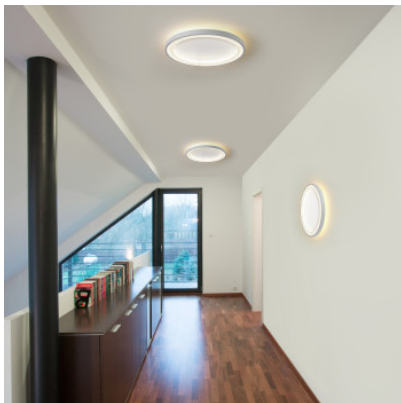

Escale Loud ø 35 cm

Plafonnier LED Escale Loud d'un diamètre de 35 cm en aluminium laqué. Répartition lumineuse diffuse. Eclairage indirect et sans éblouissement. Bord de fuite dimmable.

aluminium	689,00 €
MPN	14280109
EAN	4011895517531
Flux lumineux (lm)	4700
blanc	689,00 €
MPN	14380109
EAN	4011895517548
Flux lumineux (lm)	4700
bronze	689,00 €
MPN	14580109
EAN	4011895517562
Flux lumineux (lm)	4700
noir	689,00 €
MPN	14480109
EAN	4011895517555
Flux lumineux (lm)	4700