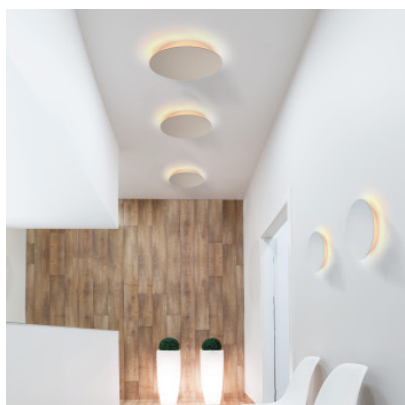

Escale Blade ø 34 cm

Applique/plafonnier LED Escale Blade d'un diamètre de 34 cm en aluminium anodisé ou laqué. Éclairage indirect et non éblouissant. Bord de fuite dimmable.

anthracite	449,00 €
MPN	86880109
EAN	4011895481948
Flux lumineux (lm)	2000
blanc	449,00 €
MPN	68980109
EAN	4011895470157
Flux lumineux (lm)	2000
noir mat	449,00 €
MPN	10580109
EAN	4011895513854
Flux lumineux (lm)	2000
argent mat anodisé	499,00 €
MPN	68880109
EAN	4011895470119
Flux lumineux (lm)	2000
aspect béton	499,00 €
MPN	69080109
EAN	4011895470195
Flux lumineux (lm)	2000
bronze anodisé	499,00 €
MPN	11480109
EAN	4011895514783
Flux lumineux (lm)	2000
taupe anodisé	499,00 €
MPN	86780109
EAN	4011895481900
Flux lumineux (lm)	2000
feuille d'or	569,00 €
MPN	86680109
EAN	4011895481863
Flux lumineux (lm)	2000