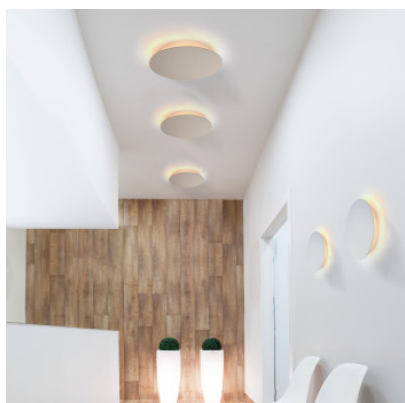

Escale Blade ø 18 cm

Applique/plafonnier LED Escale Blade d'un diamètre de 18 cm en aluminium anodisé ou laqué. Éclairage indirect et non éblouissant. Bord de fuite dimmable.

anthracite	259,00 €
MPN	86860109
EAN	4011895495815
Flux lumineux (lm)	900
blanc	259,00 €
MPN	68960109
EAN	4011895495693
Flux lumineux (lm)	900
noir mat	259,00 €
MPN	10560109
EAN	4011895513816
Flux lumineux (lm)	900
argent mat anodisé	299,00 €
MPN	68860109
EAN	4011895495686
Flux lumineux (lm)	900
aspect béton	299,00 €
MPN	69060109
EAN	4011895495716
Flux lumineux (lm)	900
bronze anodisé	299,00 €
MPN	11460109
EAN	4011895514745
Flux lumineux (lm)	900
taupe anodisé	299,00 €
MPN	86760109
EAN	4011895495754
Flux lumineux (lm)	900
feuille d'or	339,00 €
MPN	86660109
EAN	4011895495730
Flux lumineux (lm)	900