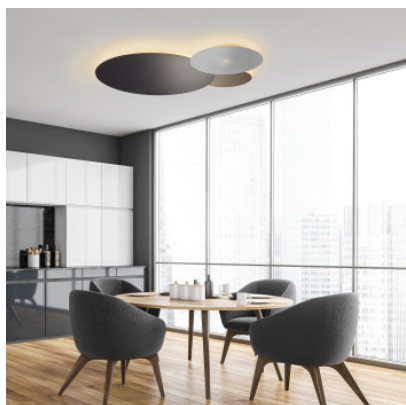

Escale Blade Spot ø 44 cm

Plafonnier LED Escale Blade Spot de 44 cm de diamètre en aluminium anodisé ou laqué. Éclairage indirect et non éblouissant avec spot. Bord de fuite dimmable.

anthracite	779,00 €
MPN	14980209
EAN	4011895519917
Flux lumineux (lm)	3320
blanc	779,00 €
MPN	11980209
EAN	4011895519870
Flux lumineux (lm)	3320
noir	779,00 €
MPN	15080209
EAN	4011895519924
Flux lumineux (lm)	3320
argent mat anodisé	829,00 €
MPN	11780209
EAN	4011895519856
Flux lumineux (lm)	3320
aspect béton	829,00 €
MPN	12080209
EAN	4011895519887
Flux lumineux (lm)	3320
bronze anodisé	829,00 €
MPN	15180209
EAN	4011895519955
Flux lumineux (lm)	3320
taupe anodisé	829,00 €
MPN	14880209
EAN	4011895519900
Flux lumineux (lm)	3320
feuille d'or	879,00 €
MPN	14780209
EAN	4011895519894
Flux lumineux (lm)	3320