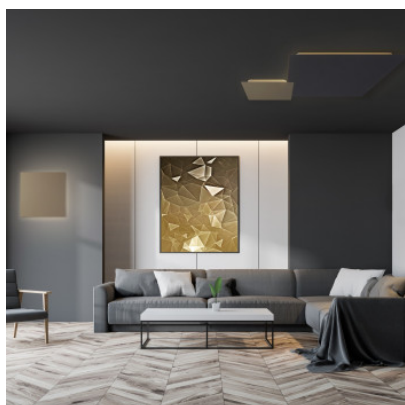

Escale Blade-Q 44 cm

Applique/plafonnier LED Escale Blade-Q de 44 x 44 cm en aluminium anodisé ou laqué.
Éclairage indirect et sans éblouissement. Bord de fuite dimmable.

anthracite	499,00 €
MPN	16380209
EAN	4011895518156
Flux lumineux (lm)	3400
blanc	499,00 €
MPN	15980209
EAN	4011895518033
Flux lumineux (lm)	3400
noir	499,00 €
MPN	16580209
EAN	4011895518194
Flux lumineux (lm)	3400
argent	549,00 €
MPN	15880209
EAN	4011895517999
Flux lumineux (lm)	3400
aspect béton	549,00 €
MPN	16080209
EAN	4011895518071
Flux lumineux (lm)	3400
taupe anodisé	549,00 €
MPN	16280209
EAN	4011895518118
Flux lumineux (lm)	3400