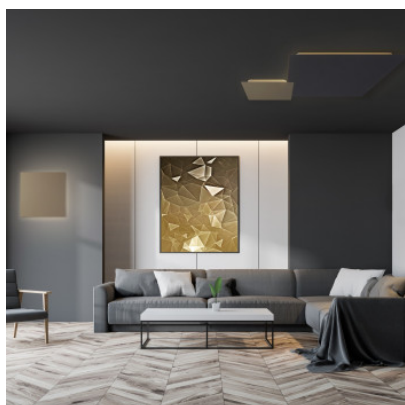

Escale Blade-Q 34 cm

Applique/plafonnier LED Escale Blade-Q de 34 x 34 cm en aluminium anodisé ou laqué.
Éclairage indirect et sans éblouissement. Bord de fuite dimmable.

anthracite	449,00 €
MPN	16380109
EAN	4011895518149
Flux lumineux (lm)	2400
blanc	449,00 €
MPN	15980109
EAN	4011895518026
Flux lumineux (lm)	2400
noir	449,00 €
MPN	16580109
EAN	4011895518187
Flux lumineux (lm)	2400
argent	489,00 €
MPN	15880109
EAN	4011895517982
Flux lumineux (lm)	2400
aspect béton	489,00 €
MPN	16080109
EAN	4011895518064
Flux lumineux (lm)	2400
taupe anodisé	489,00 €
MPN	16280109
EAN	4011895518101
Flux lumineux (lm)	2400