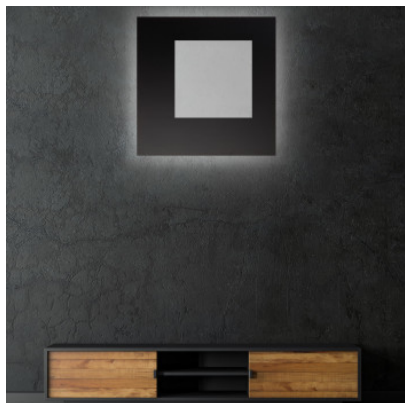

## Escale Blade Open-Q 79 cm

Applique/plafonnier LED Escale Blade Open-Q de 79 x 79 cm en aluminium anodisé ou laqué. Eclairage indirect et sans éblouissement. Bord de fuite dimmable.

anthracite	1.099,00 €
MPN	16380409
EAN	4011895518170
Flux lumineux (lm)	12300
blanc	1.099,00 €
MPN	15980409
EAN	4011895518057
Flux lumineux (lm)	12300
noir	1.099,00 €
MPN	16580409
EAN	4011895518217
Flux lumineux (lm)	12300
argent	1.199,00 €
MPN	15880409
EAN	4011895518019
Flux lumineux (lm)	12300
aspect béton	1.199,00 €
MPN	16080409
EAN	4011895518095
Flux lumineux (lm)	12300
taupe anodisé	1.199,00 €
MPN	16280409
EAN	4011895518132
Flux lumineux (lm)	12300