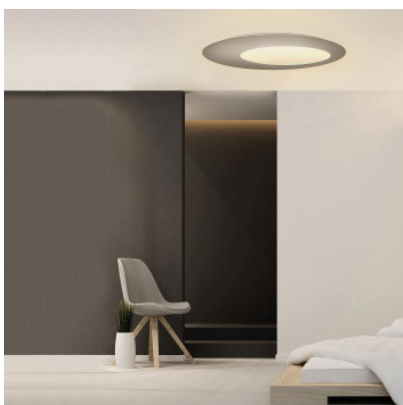

## Escale Blade Open ø 95 cm

Applique/plafonnier LED Escale Blade Open d'un diamètre de 95 cm en aluminium anodisé ou laqué. Éclairage indirect et non éblouissant. Bord de fuite dimmable.

anthracite	1.339,00 €
MPN	90380509
EAN	4011895511331
Flux lumineux (lm)	12100
blanc	1.339,00 €
MPN	89880509
EAN	4011895511287
Flux lumineux (lm)	12100
noir mat	1.339,00 €
MPN	10680509
EAN	4011895514097
Flux lumineux (lm)	12100
argent mat anodisé	1.569,00 €
MPN	89780509
EAN	4011895511270
Flux lumineux (lm)	12100
aspect béton	1.569,00 €
MPN	89980509
EAN	4011895511294
Flux lumineux (lm)	12100
bronze anodisé	1.569,00 €
MPN	11580509
EAN	4011895514929
Flux lumineux (lm)	12100
taupe anodisé	1.569,00 €
MPN	90280509
EAN	4011895511324
Flux lumineux (lm)	12100
feuille d'or	1.699,00 €
MPN	90180509
EAN	4011895511317
Flux lumineux (lm)	12100