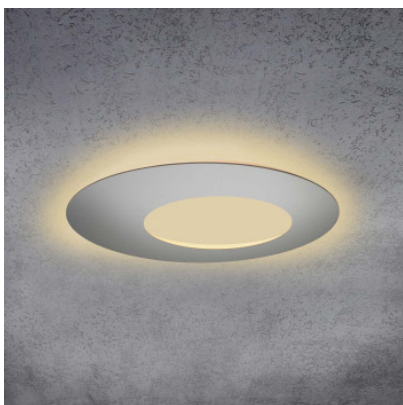

Escale Blade Open ø 79 cm

Applique/plafonnier LED Escale Blade Open d'un diamètre de 79 cm en aluminium anodisé ou laqué. Éclairage indirect et non éblouissant. Bord de fuite dimmable.

anthracite	1.079,00 €
MPN	90380409
EAN	4011895492913
Flux lumineux (lm)	9900
blanc	1.079,00 €
MPN	89880409
EAN	4011895492869
Flux lumineux (lm)	9900
noir mat	1.079,00 €
MPN	10680409
EAN	4011895514066
Flux lumineux (lm)	9900
argent mat anodisé	1.249,00 €
MPN	89780409
EAN	4011895492562
Flux lumineux (lm)	9900
aspect béton	1.249,00 €
MPN	89980409
EAN	4011895492876
Flux lumineux (lm)	9900
bronze anodisé	1.249,00 €
MPN	11580409
EAN	4011895514905
Flux lumineux (lm)	9900
taupe anodisé	1.249,00 €
MPN	90280409
EAN	4011895492906
Flux lumineux (lm)	9900
feuille d'or	1.369,00 €
MPN	90180409
EAN	4011895492890
Flux lumineux (lm)	9900