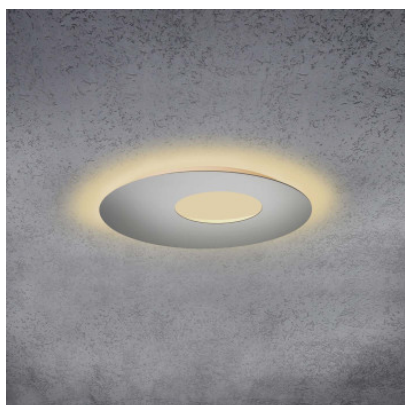

## Escale Blade Open ø 59 cm

Applique/plafonnier LED Escale Blade Open d'un diamètre de 59 cm en aluminium anodisé ou laqué. Éclairage indirect et non éblouissant. Bord de fuite dimmable.

anthracite	869,00 €
MPN	90380309
EAN	4011895492623
Flux lumineux (lm)	6700
blanc	869,00 €
MPN	89880309
EAN	4011895492579
Flux lumineux (lm)	6700
noir mat	869,00 €
MPN	10680309
EAN	4011895514059
Flux lumineux (lm)	6700
argent mat anodisé	969,00 €
MPN	89780309
EAN	4011895492555
Flux lumineux (lm)	6700
aspect béton	969,00 €
MPN	89980309
EAN	4011895492586
Flux lumineux (lm)	6700
bronze anodisé	969,00 €
MPN	11580309
EAN	4011895514882
Flux lumineux (lm)	6700
taupe anodisé	969,00 €
MPN	90280309
EAN	4011895492616
Flux lumineux (lm)	6700
feuille d'or	1.079,00 €
MPN	90180309
EAN	4011895492609
Flux lumineux (lm)	6700