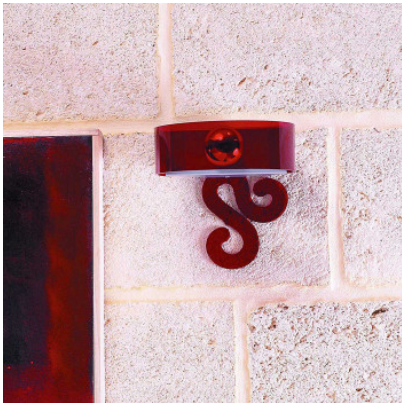

Emporium Ricciola

Applique murale très décorative Emporium Ricciola de chez Emporium. Fait de verre acrylique en rouge transparent ou blanc opalin. Lumère d'ambiance.

blanc opalin	49,00 € - PDSF 115,00 €
MPN	CL016-12

Ampoules	1 ampoule à incandescence ou halogène E27 max. 42W
Dimensions	Diamètre 205 mm, hauteur 210 mm

17.05.2024 13:56:11

Tous les prix indiqués sont avec 19% TVA pour livraison en Deutschland à laquelle s'ajoutent le cas échéant des Coûts d'expédition