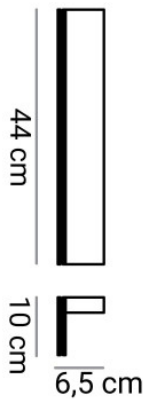

## Elesi Luce Quid 02810 Applique

L'applique murale Quid 44 par Elesi Luce éclaire vers le haut et le bas. Construction plate et rectangulaire, LED intégrées à lumière blanc chaud de 2700K.

blanc	379,00 €
MPN	02810BDHXXXX
noir	379,00 €
MPN	02810NRDXXXX
feuille d'or	489,00 €
MPN	02810FODXXXX

Ampoules	9,7W + 3,2W 230V LED, 2.700K, 1.360 lm + 440 lm.
Dimensions	Largeur 44 cm, hauteur 6,5 cm, profondeur 10 cm.

06.05.2024 6:05:00

Tous les prix indiqués sont avec 19% TVA pour livraison en Deutschland à laquelle s'ajoutent le cas échéant des Coûts d'expédition