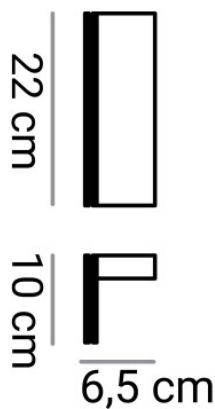

## Elesi Luce Quid 02809 Applique

L'applique murale minimaliste Quid 22 LED par Elesi Luce a une structure mince et rectangulaire et comporte des LED intégrées. Pour lumière vers le haut et le bas.

blanc MPN	249,00 € 02809BDHXXXX
noir MPN	249,00 € 02809NRDHXXXX
feuille d'or MPN	319,00 € 02809FODHXXXX

Ampoules 4,8W + 1,6W 230V LED, 2.700K, 680 lm + 220 lm.  
Dimensions Largeur 22 cm, hauteur 6,5 cm, profondeur 10 cm.

04.05.2024 16:27:41

Tous les prix indiqués sont avec 19% TVA pour livraison en Deutschland à laquelle s'ajoutent le cas échéant des Coûts d'expédition