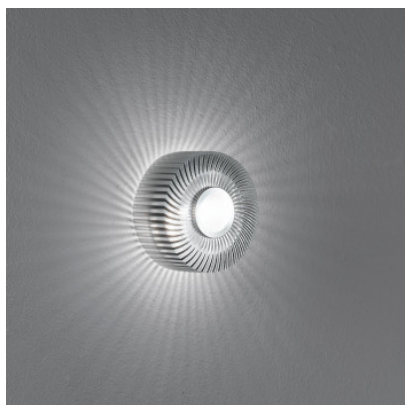

DLS Lighting Taifun Lampe encastré LED

Taifun LED par Egger Licht dans la collection DLS Lighting s'encastre au mur ou au plafond et produit des rayons lumineux blancs ou colorés. Un luminaire élégant en aluminium massif.

ambre MPN	109,00 € D421-16
blanc chaude (3000K, CRI>90) MPN	109,00 € D421-09
bleue MPN	109,00 € D421-04
rouge MPN	109,00 € D421-07
vert MPN	109,00 € D421-15

Ampoules
Dimensions

2W 24V LED, 190 lm, 3000K, CRI>90.
Largeur 9 cm, hauteur visible 9 cm, profondeur
d'encastrement 5 cm, diamètre de trou 5 cm.